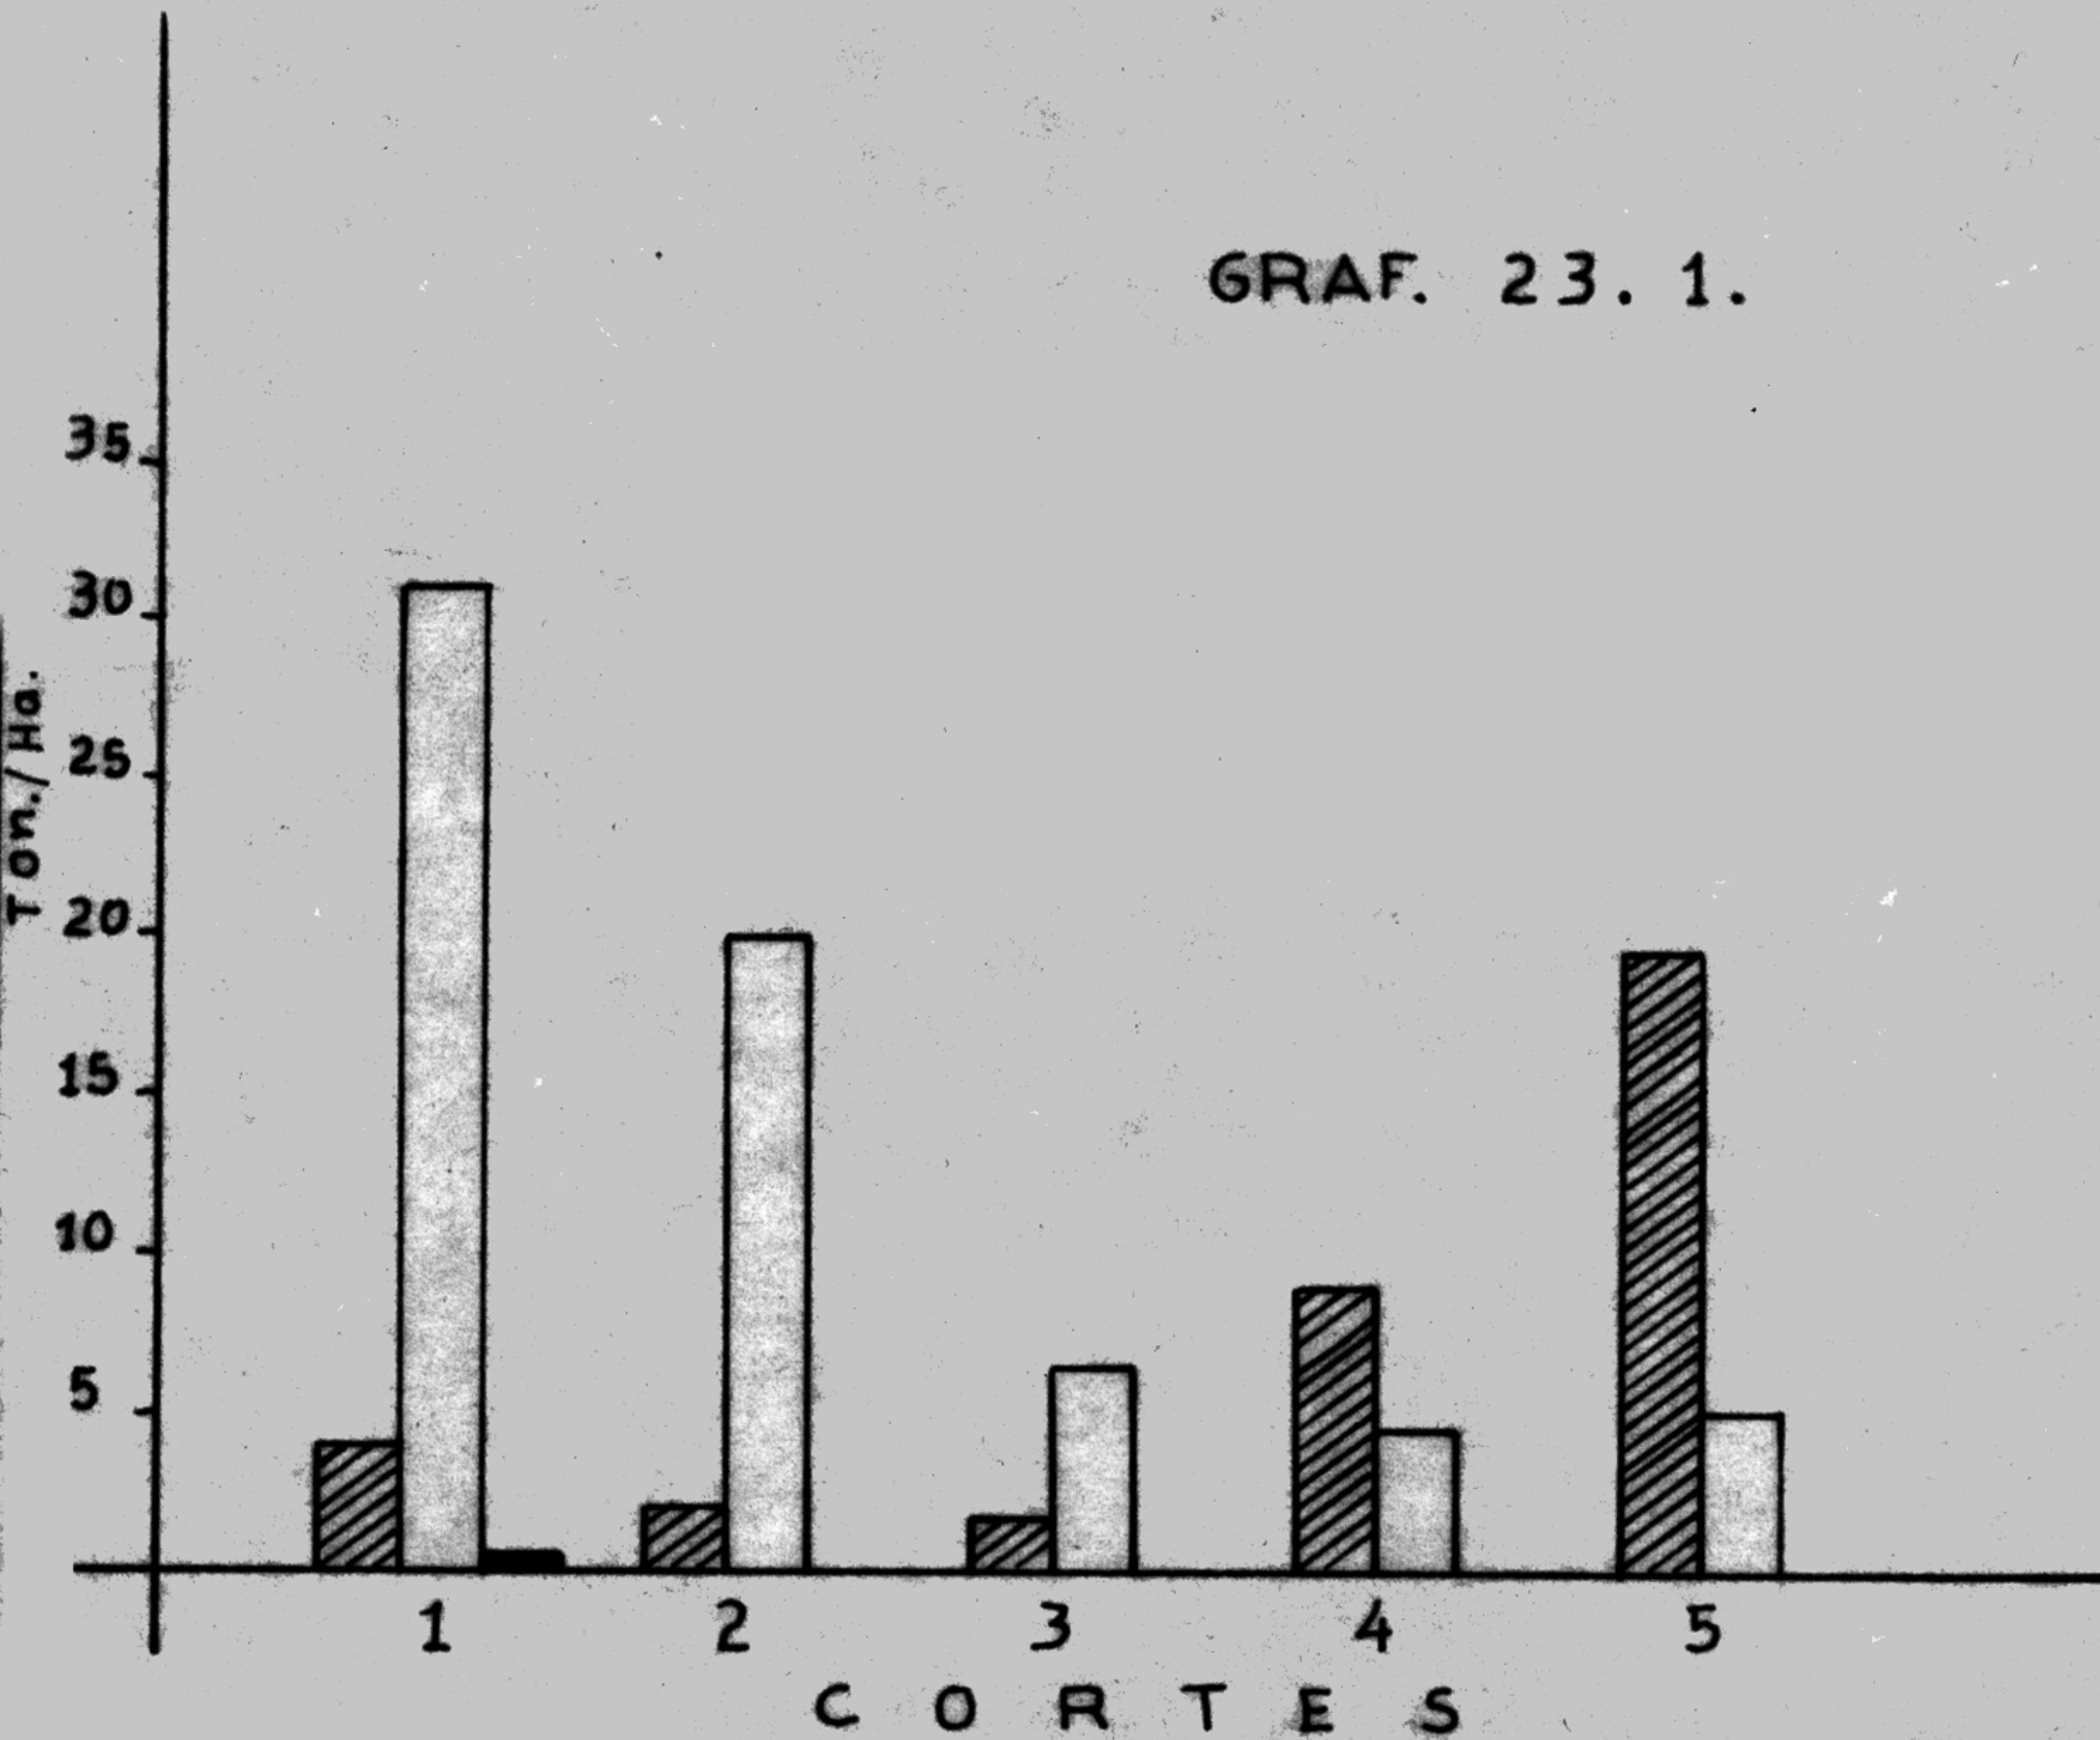

TRATAMIENTO 23

TRIFOLIUM PRATENSE 75 %

LOLIUM MULTIFLORUM VAR. LIOR 25 %

GRAF. 23. 1.

GRAF. 23. 2.

REFERENCIAS :

GRAF. 23. 1. RENDIMIENTO EN MATERIA VERDE POR CORTE (Ton./Ha.)

GRAF. 23. 2. RENDIMIENTO EN MATERIA SECA POR CORTE (Ton./Ha.)

Leguminosa

Gramínea

Hierbas extrañas

Materia seca